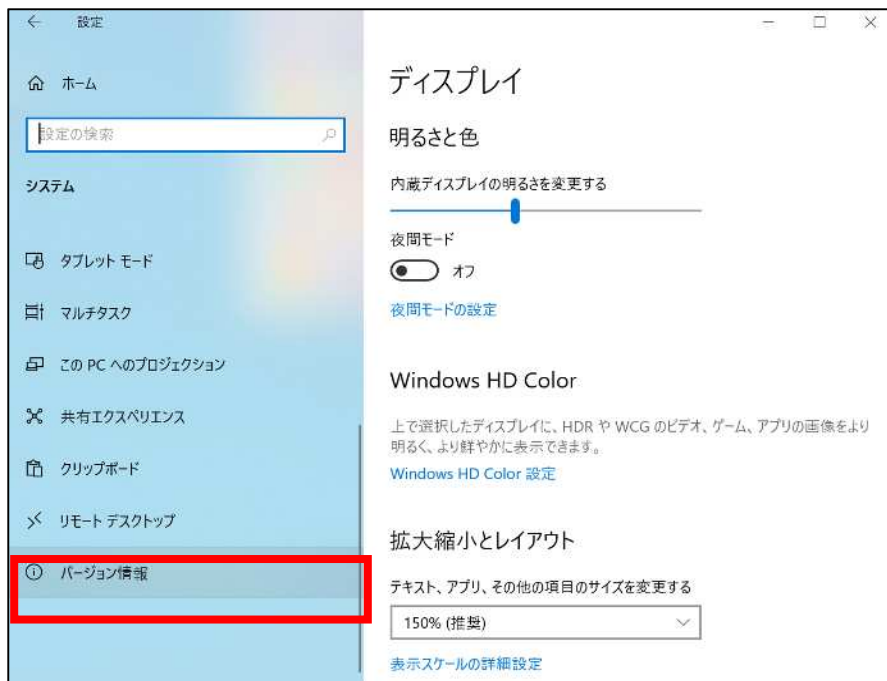

Windows OSバージョンの確認方法

1. 画面左下「スタート」をクリックします。

2. 「設定」をクリックします。

3. 「システム」をクリックします。

4. 左下「バージョン情報」をクリックします。

5. 「バージョン」が表示されます。