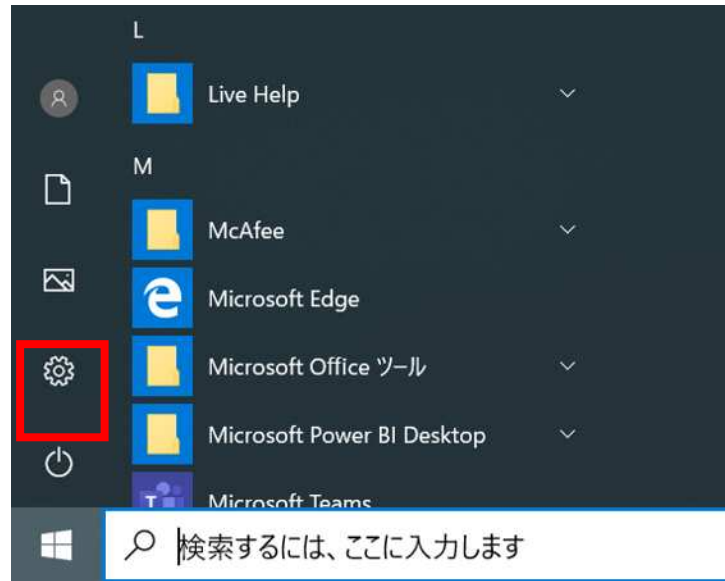

Windows OSバージョンの確認方法

1. 画面左下「スタート」をクリックします。

2. 「設定」をクリックします。

3. 「システム」をクリックします。

4. 左下「バージョン情報」をクリックします。

5. 「バージョン」が表示されます。