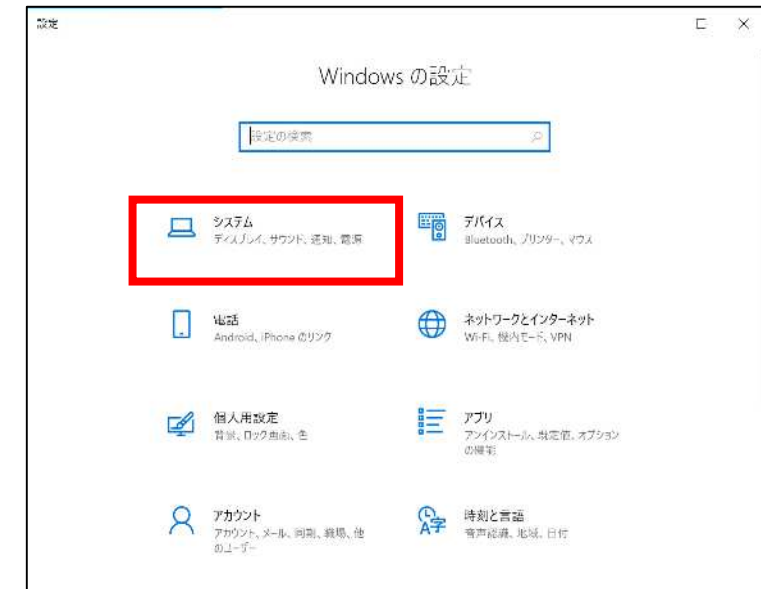

Windows OSバージョンの確認方法

1. 画面左下「スタート」をクリックします。

2. 「設定」をクリックします。

3. 「システム」をクリックします。

4. 左下「バージョン情報」をクリックします。

5. 「バージョン」が表示されます。