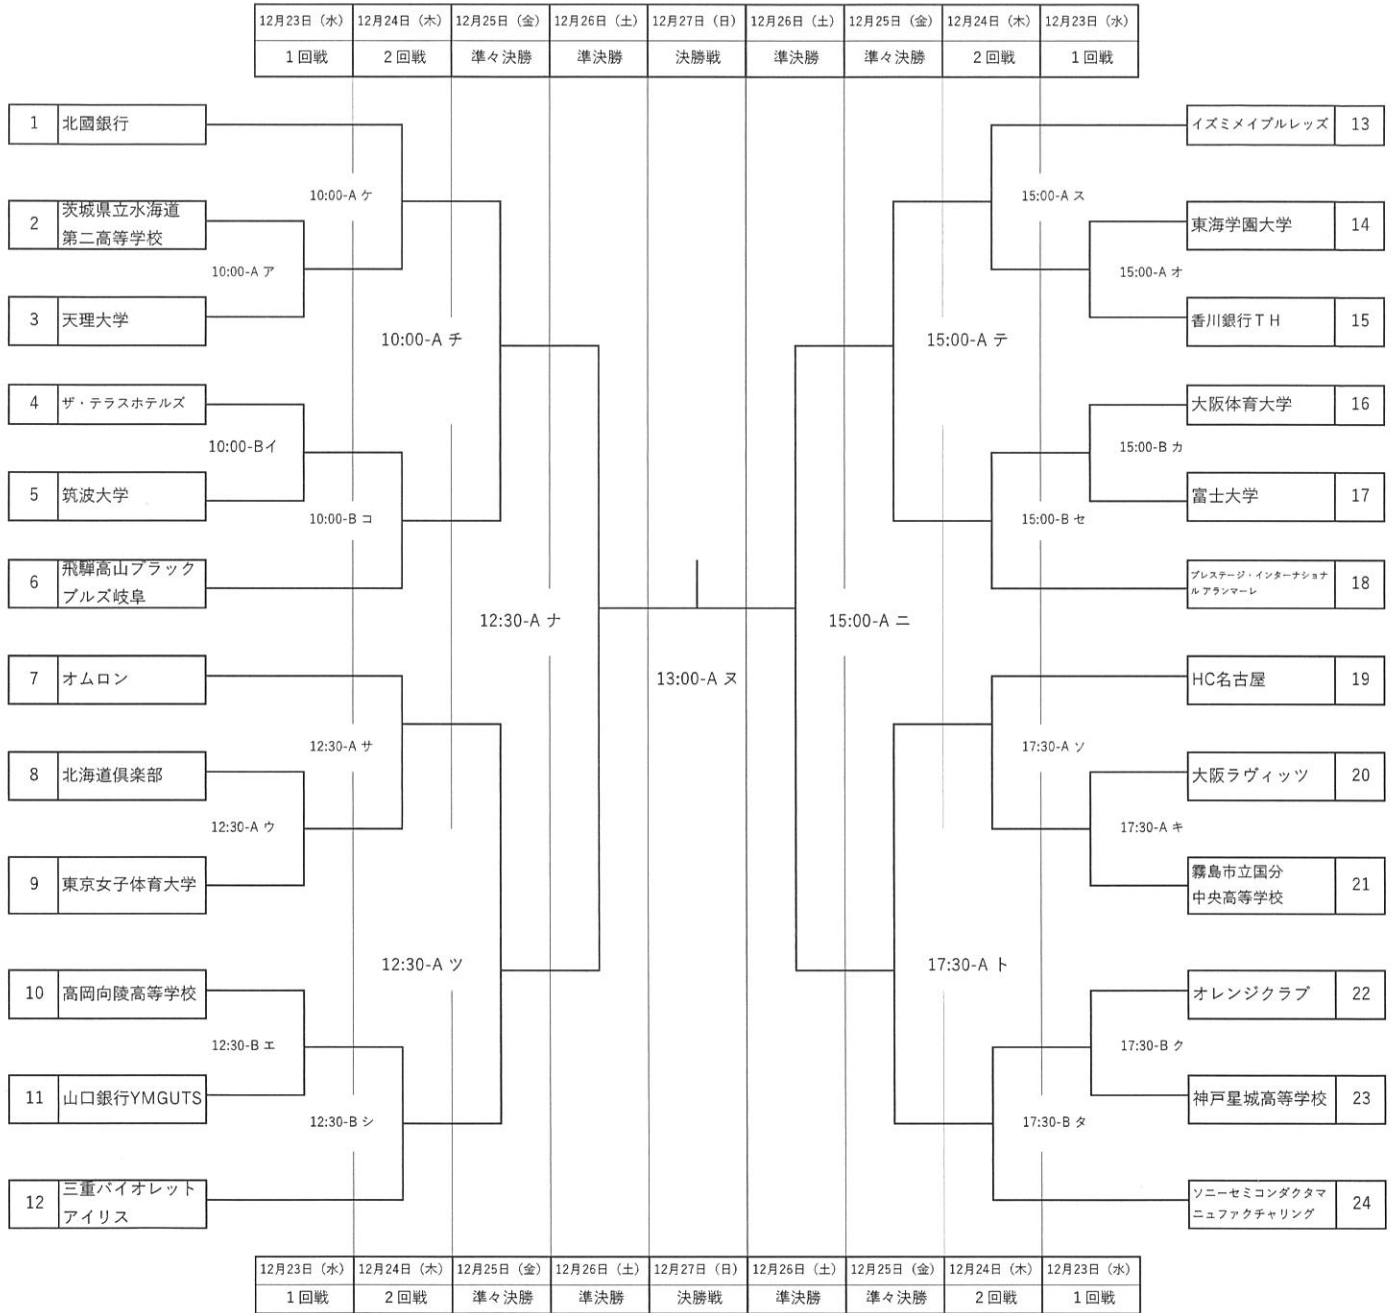

令和2年度 第72回日本ハンドボール選手権大会(女子の部)

令和2年12月23日（水）～12月27日（日）

石川県：いしかわ総合スポーツセンター メインアリーナ（A）、サブアリーナ（B）

第72回日本ハンドボール選手権大会（女子の部）試合日程

| 日程 | 第1日目 | | | | 第2日目 | | | | 第3日目 | | | |
|------------|----------------------|---|-------|--------------------------|----------------------|---|-------|--------------------------------|---|---|--------|---------|
| 日 | 2020年12月23日（水） | | | | 2020年12月24日（木） | | | | 2020年12月25日（金） | | | |
| 会場 | いしかわ総合スポーツセンターメイン（A） | | | | いしかわ総合スポーツセンターメイン（A） | | | | いしかわ総合スポーツセンターメイン（A） | | | |
| 試合開始 時間 | 10:00 | ア | 1回戦 1 | 茨城県立水海道第二高等学校 － 天理大学 | 10:00 | ケ | 2回戦 1 | 北國銀行ーア勝者 | 10:00 | チ | 準々決勝 1 | ケ勝者ーコ勝者 |
| | 12:30 | ウ | 1回戦 2 | 北海道倶楽部－東京女子体育大学 | 12:30 | サ | 2回戦 2 | オムロンーウ勝者 | 12:30 | ツ | 準々決勝 2 | サ勝者ーシ勝者 |
| | 15:00 | オ | 1回戦 3 | 東海学園大学－香川銀行TH | 15:00 | ス | 2回戦 3 | イズミメイブルレッズーオ勝者 | 15:00 | テ | 準々決勝 3 | ス勝者ーセ勝者 |
| | 17:30 | キ | 1回戦 4 | 大阪ラヴィッツ－ 霧島市立国分中央高等学校 | 17:30 | ソ | 2回戦 4 | HC名古屋ーキ勝者 | 17:30 | ト | 準々決勝 4 | ソ勝者ータ勝者 |
| 会場 | いしかわ総合スポーツセンターサブ（B） | | | | いしかわ総合スポーツセンターサブ（B） | | | | ●1試合の間を2時間半として、アップを試合会場で実施 ●チームの体育館への滞在時間は試合開始2時間前から終了後1時間として4時間半以内とする ●1試合目のチームの更衣室を3試合目のチームが使用する。 入れ替え時間、清掃・消毒時間を30分設ける。 | | | |
| 試合開始 時間 | 10:00 | イ | 1回戦 5 | ザ・テラスホテルズ－筑波大学 | 10:00 | コ | 2回戦 5 | イ勝者－飛騨高山ブラックブルズ | | | | |
| | 12:30 | エ | 1回戦 6 | 高岡向陵高等学校－山口銀行YMGUTS | 12:30 | シ | 2回戦 6 | エ勝者－三重バイオレットアイリス | | | | |
| | 15:00 | カ | 1回戦 7 | 大阪体育大学－富士大学 | 15:00 | セ | 2回戦 7 | カ勝者－プレステージ・インター ナショナルアランマーレ | | | | |
| | 17:30 | ク | 1回戦 8 | オレンジクラブ－神戸星城高等学校 | 17:30 | タ | 2回戦 8 | ク勝者－ソニーセミコンダクタマ ニュファクチャリング | | | | |

| 日程 | 第4日目 | | | | 第5日目 | | | |
|------------|----------------------|---|-------|---------|----------------------|---|----|---------|
| 日 | 2020年12月26日（土） | | | | 2020年12月27日（日） | | | |
| 会場 | いしかわ総合スポーツセンターメイン（A） | | | | いしかわ総合スポーツセンターメイン（A） | | | |
| 試合開始 時間 | 12:30 | ナ | 準決勝 1 | チ勝者ーツ勝者 | 13:00 | ヌ | 決勝 | ナ勝者ーニ勝者 |
| | 15:00 | ニ | 準決勝 2 | テ勝者ート勝者 | ***** | | | |